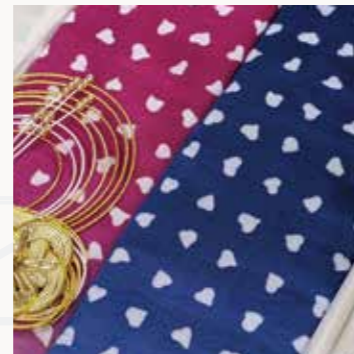

赤龍神 商売繁盛 祈願
干支寅

開運の赤龍神と智恵の寅
繁栄に祈りを込めて

千成瓢箪 - 桃 商売繁盛 祈願
千成瓢箪 - 緑

幸運を運ぶとされる瓢箪。
千と成し、縁起ものとして
多くに愛される縁起柄です。

茜桜
夜桜

桜は日本人に古くから愛されてきた花。
夜の静寂、茜空に浮かび上がる
満開の桜を染め上げました。

ハート豆絞り - 赤
大輪菊

大輪菊とハート豆で
ご縁つなぎ

ハート豆絞り - 赤
ハート豆絞り - 青

お揃いハートは、
ほのかな色から濃い色へ。
さらなる良縁を後押しいたします。

善琴菊 (よきこときく) 学業 祈願
青竹

善きこと聞き(菊)、
伸びゆく竹
良き導きへ繋がりますように

藍染 本荒磯 学業 祈願
湯島の白梅

荒波の鯛と湯島の天神白梅
新生活、学業応援!

揺らぎ風波 - 黒
青竹

しなやかな竹・さらなる繁栄
まっすぐ活躍のあの方へ